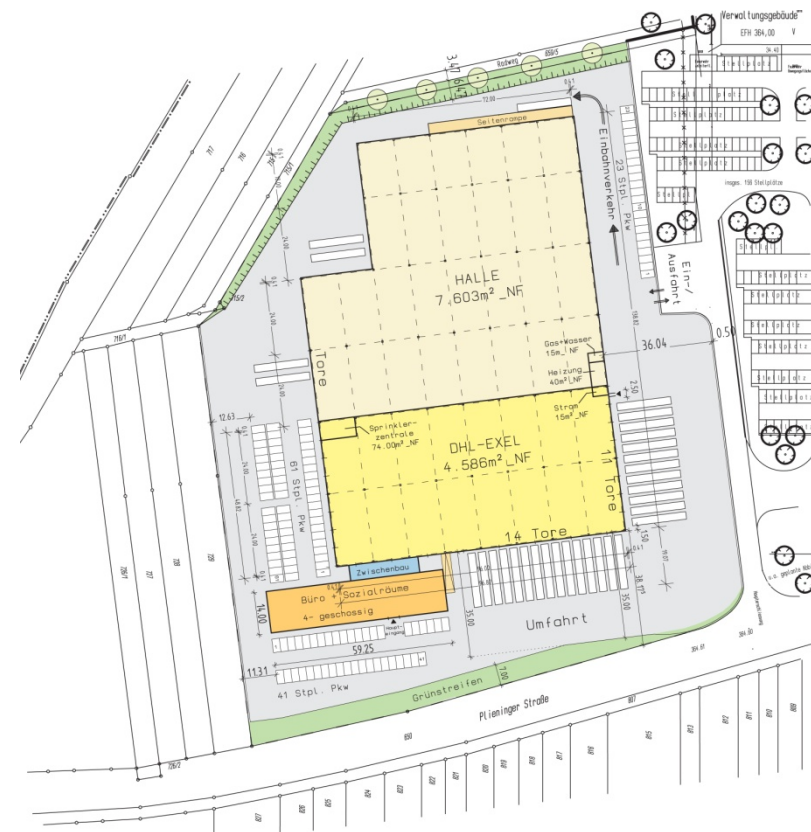

Nutzer : DHL - EXEL

12.100 m<sup>2</sup> NGF Hallen

10,50 UKB

4.000 m<sup>2</sup> NGF Büro- / Sozialräume

Deckensprinklerung

Projektentwicklung